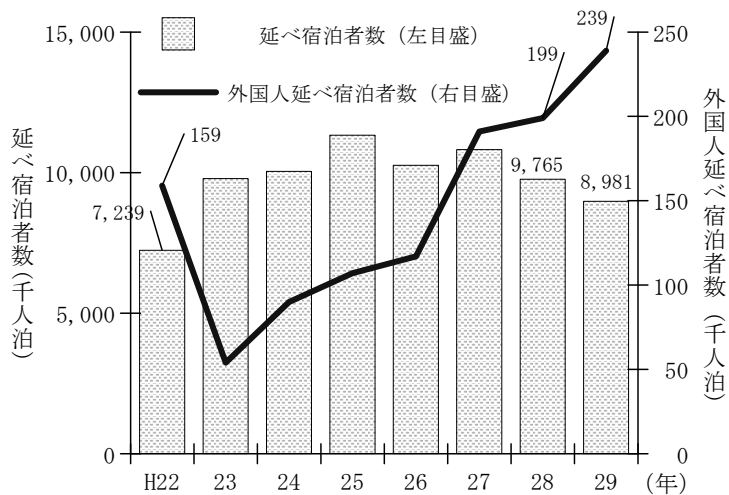

延べ宿泊者数

実数

平成29年(暦年：速報値)の宮城県の延べ宿泊者数は、前年比8.0%減の8,981千人泊となりました。また、外国人延べ宿泊者数は同19.7%増の239千人泊となりました。

推移

宮城県の延べ宿泊者数は、震災復旧・復興事業や関連イベントなどに伴う宿泊需要がピークアウトし、足元では減少しています。一方、外国人延べ宿泊者数は、大型国際会議の開催や仙台空港民営化を契機とした国際線の増便などにより増加基調となっています。

宮城県の延べ宿泊者数

資料：観光庁「宿泊旅行統計調査」(以下の表も同じ)

都道府県ランキング・シェア

平成29年の宮城県の延べ宿泊者数は全都道府県で17位(全国シェア1.8%)、外国人延べ宿泊者数は同34位(同0.3%)となっています。なお、東北6県では、延べ宿泊者数は福島県に次いで、外国人延べ宿泊者数は青森県に次いで、ともに2位となっています。

延べ宿泊者数ランキング (上位5都道府県・東北各県)

(単位：千人泊)

平成22年			平成26年			平成29年(速報値)		
順位	都道府県	実数	順位	都道府県	実数	順位	都道府県	実数
1	東京都	41,912	1	東京都	54,259	1	東京都	58,105
2	北海道	23,284	2	北海道	30,979	2	北海道	34,680
3	大阪府	19,620	3	大阪府	28,369	3	大阪府	32,698
4	千葉県	18,358	4	千葉県	21,201	4	千葉県	22,989
5	静岡県	15,631	5	静岡県	21,023	5	沖縄県	21,095
14	福島県	7,821	13	福島県	11,061	13	福島県	10,380
16	宮城県	7,239	14	宮城県	10,260	17	宮城県	8,981
27	岩手県	4,262	27	山形県	5,899	26	岩手県	5,963
28	山形県	4,258	28	岩手県	5,889	30	山形県	5,261
32	青森県	3,540	32	青森県	4,511	32	青森県	4,562
36	秋田県	3,132	37	秋田県	3,761	42	秋田県	3,158
—	全国	348,823	—	全国	473,502	—	全国	498,191

外国人延べ宿泊者数ランキング (上位5都道府県・東北各県)

(単位：千人泊)

平成22年			平成26年			平成29年(速報値)		
順位	都道府県	実数	順位	都道府県	実数	順位	都道府県	実数
1	東京都	8,720	1	東京都	13,195	1	東京都	19,025
2	大阪府	3,093	2	大阪府	6,200	2	大阪府	11,707
3	千葉県	2,254	3	北海道	3,891	3	北海道	7,433
4	北海道	2,055	4	京都府	3,291	4	京都府	5,587
5	京都府	1,435	5	千葉県	2,667	5	沖縄県	4,604
20	宮城県	159	30	宮城県	117	33	青森県	257
28	福島県	87	36	岩手県	77	34	宮城県	239
30	岩手県	83	37	青森県	74	36	岩手県	193
35	秋田県	64	41	山形県	48	40	山形県	118
36	青森県	59	42	福島県	44	41	福島県	114
37	山形県	53	43	秋田県	42	43	秋田県	98
—	全国	26,023	—	全国	44,825	—	全国	78,004