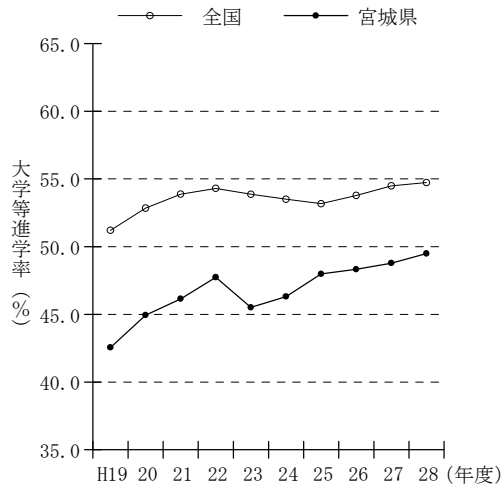

データで見る宮城県

大学等進学率

実数

平成28年度の宮城県の大学等進学率は49.5%となりました。全国の大学等進学率(54.7%)と比較すると5.2ポイント下回っています。

推移

宮城県の大学等進学率は3年前の平成25年度と比較して1.5ポイントの上昇となりました。平成19年度以降の推移をみると、平成23年度は震災の影響もあり低下が見られましたが、平成24年度以降は一貫して上昇傾向にあります。一方、全国の水準との比較では依然として低位にあります。

大学等進学率の推移

都道府県ランキング

平成28年度の宮城県の大学等進学率は全国で28位、大学等進学率増減ポイント(平成25年度対平成28年度)は全国で18位となっています。

※大学等進学率とは、各年3月の高等学校本科卒業者のうち、大学の学部・通信教育部・別科、短期大学の本科・通信教育部・別科および高等学校等の専攻科に進学した者(就職進学した者を含む。)の占める比率。

大学等進学率ランキング(上位3都道府県・東北各県) (単位：%)

平成22年度			平成25年度			平成28年度		
順位	都道府県	実数	順位	都道府県	実数	順位	都道府県	実数
1	京都府	67.0	1	東京都	65.2	1	東京都	66.5
2	東京都	65.4	2	京都府	64.8	2	京都府	66.5
3	神奈川県	61.8	3	広島県	60.4	3	神奈川県	61.5
31	宮城県	47.7	27	宮城県	48.0	28	宮城県	49.5
33	秋田県	45.9	34	山形県	44.4	35	福島県	45.7
34	山形県	45.8	36	福島県	43.3	37	山形県	44.9
37	福島県	44.1	37	秋田県	43.0	38	秋田県	44.6
43	青森県	42.7	44	青森県	41.4	40	岩手県	44.2
46	岩手県	40.1	45	岩手県	40.4	41	青森県	43.7
—	全国	54.3	—	全国	53.2	—	全国	54.7

大学等進学率増減ポイントランキング(上位3都道府県・東北各県) (単位：%ポイント)

平成19年度～平成22年度			平成22年度～平成25年度			平成25年度～平成28年度		
順位	都道府県	増減率	順位	都道府県	増減率	順位	都道府県	増減率
1	宮城県	5.2	1	沖縄県	1.6	1	岩手県	3.7
2	神奈川県	4.6	2	高知県	0.5	2	北海道	3.5
3	熊本県	4.4	3	岩手県	0.4	3	福井県	3.2
6	秋田県	4.2	5	宮城県	0.2	10	福島県	2.4
18	福島県	2.9	9	福島県	▲0.7	12	青森県	2.2
20	青森県	2.8	18	青森県	▲1.3	16	秋田県	1.6
24	岩手県	2.6	23	山形県	▲1.5	18	宮城県	1.5
35	山形県	1.7	43	秋田県	▲2.9	36	山形県	0.5
—	全国	3.1	—	全国	▲1.1	—	全国	1.5